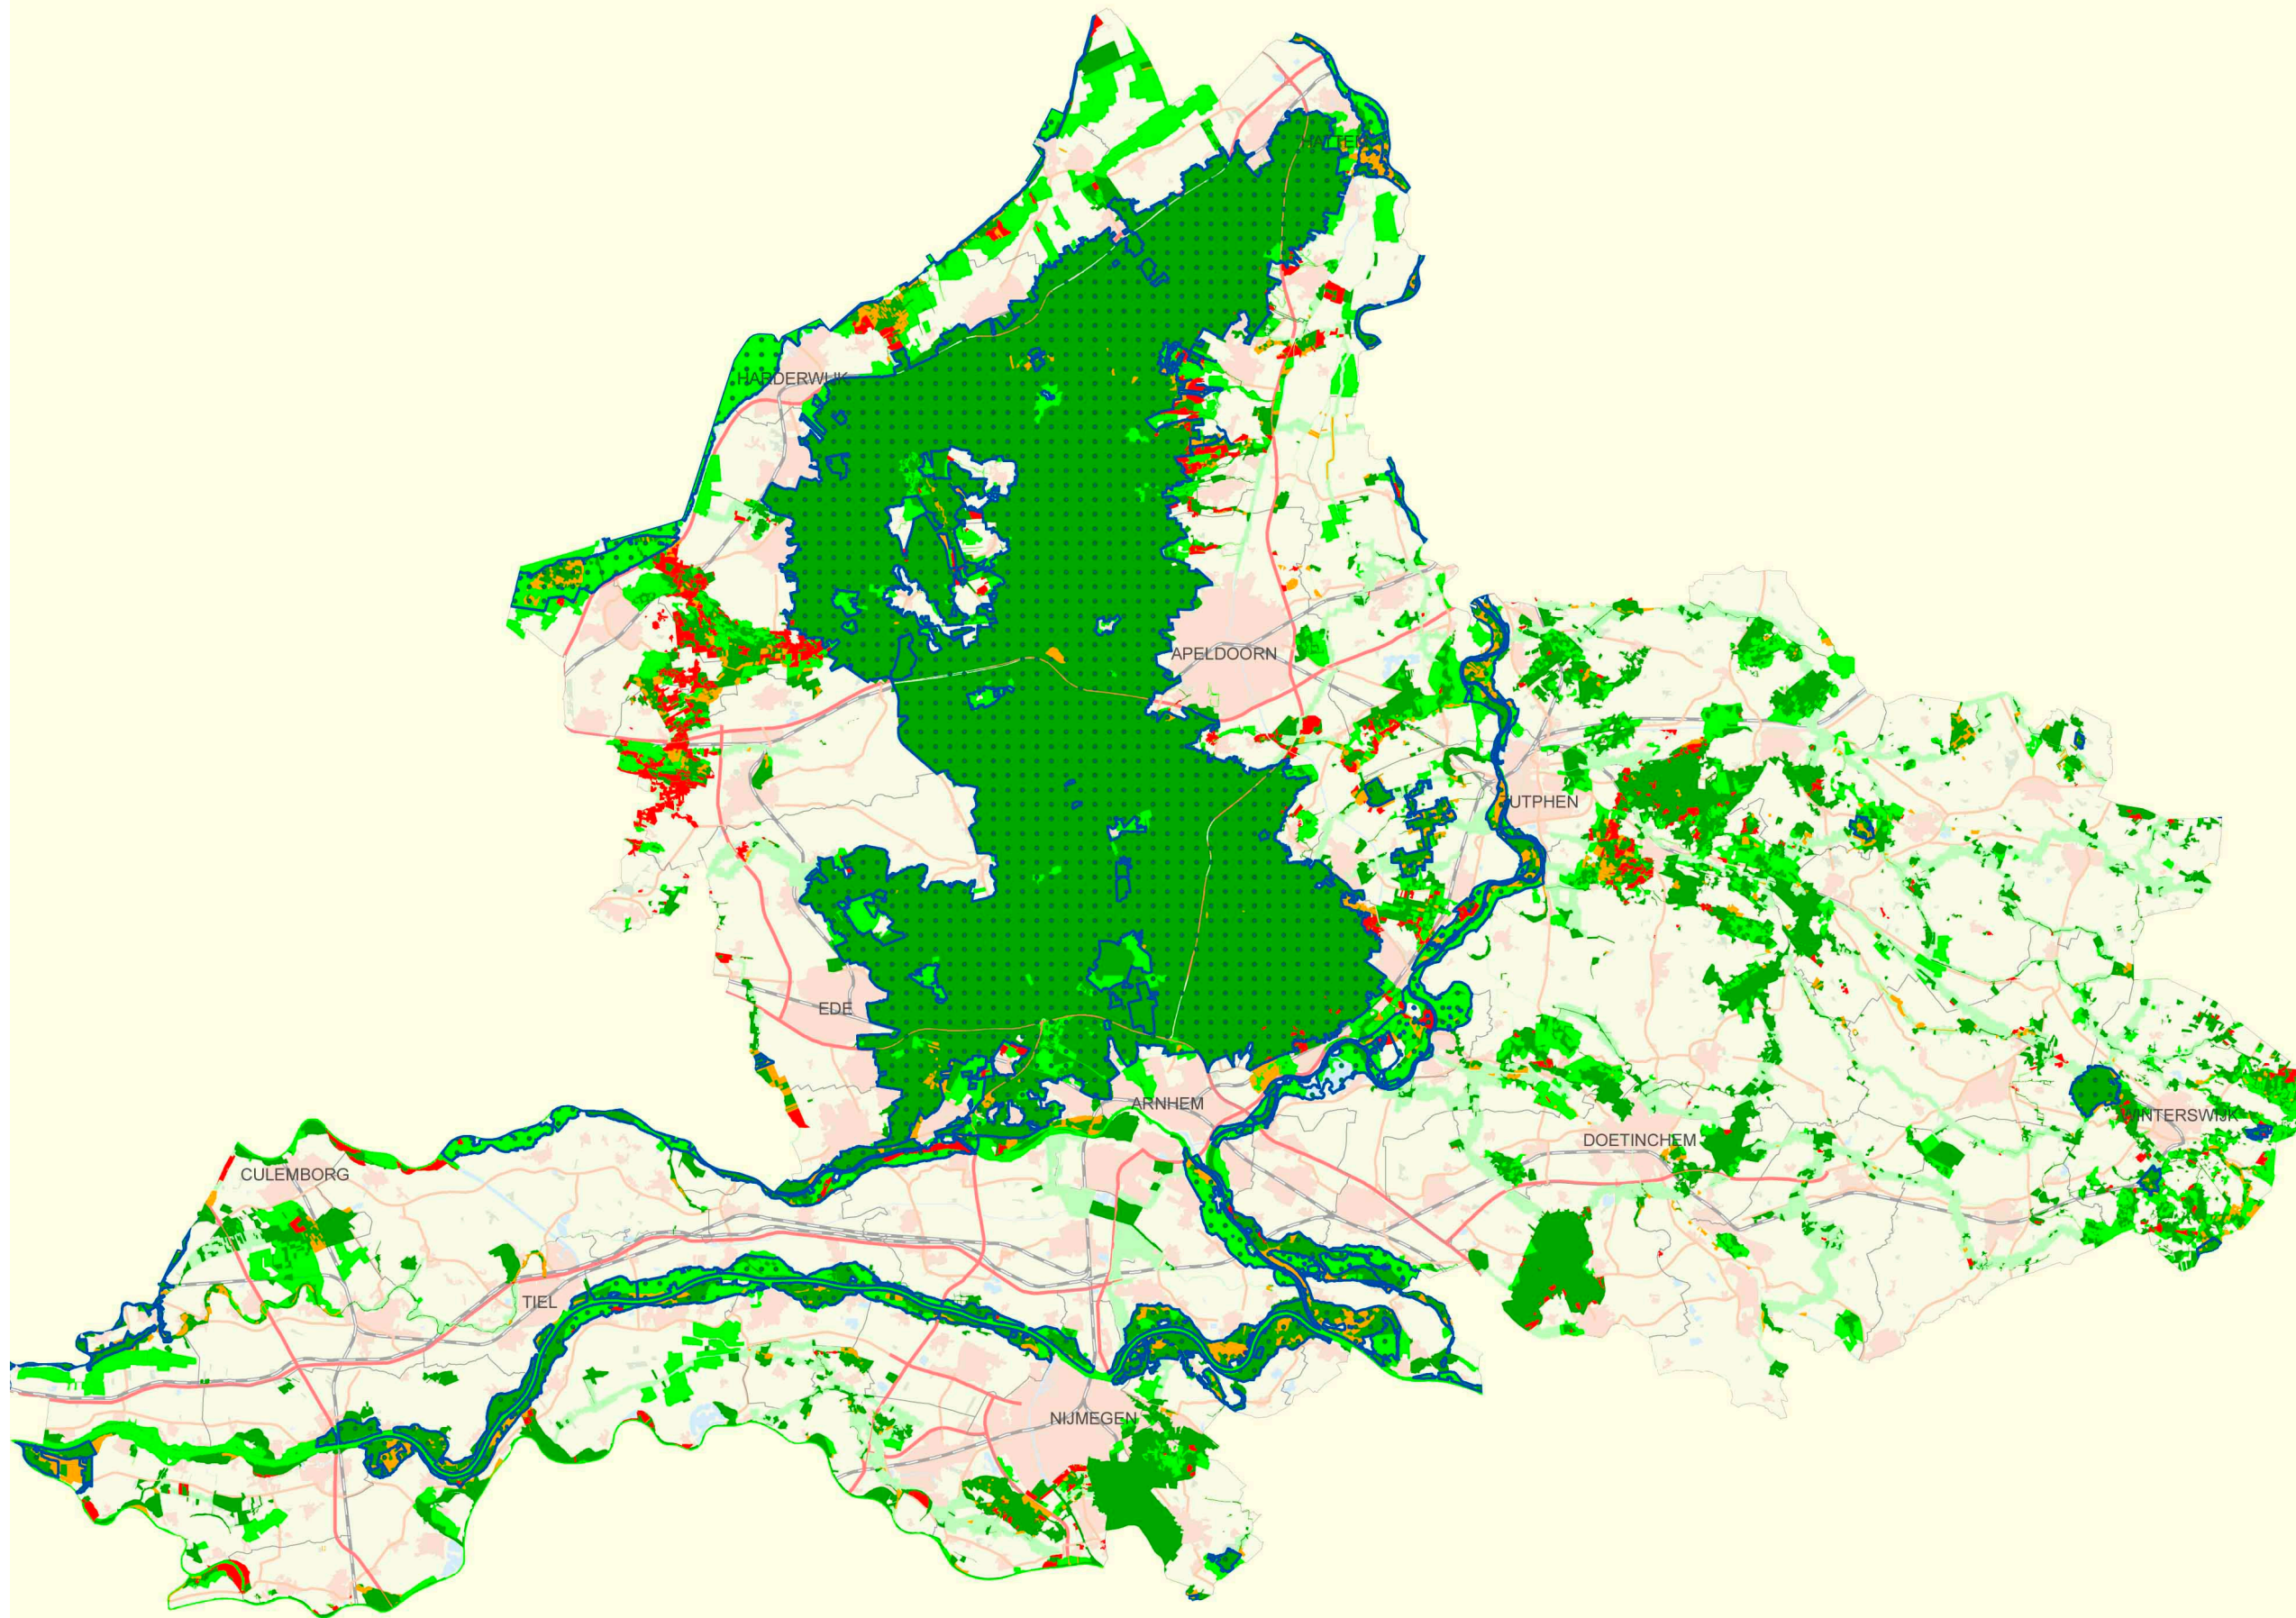

# Herijking EHS Gelderland

Manifestpartners  
concept 12-12-2011

## Natuurontwikkelingsopgave

-  Natuurontwikkeling
-  Geen natuurontwikkeling meer

## Ecologische Hoofdstructuur Streekplan 2009

-  Natuur
-  Verweven
-  Ecologische verbindingzone
-  Natura2000

provincie  
**Gelderland**

Afdeling: Opdrachtgever: tspek  
Team: MWLG Auteur: tspek  
Bron: Provincie Gelderland Datum: 13-12-2011